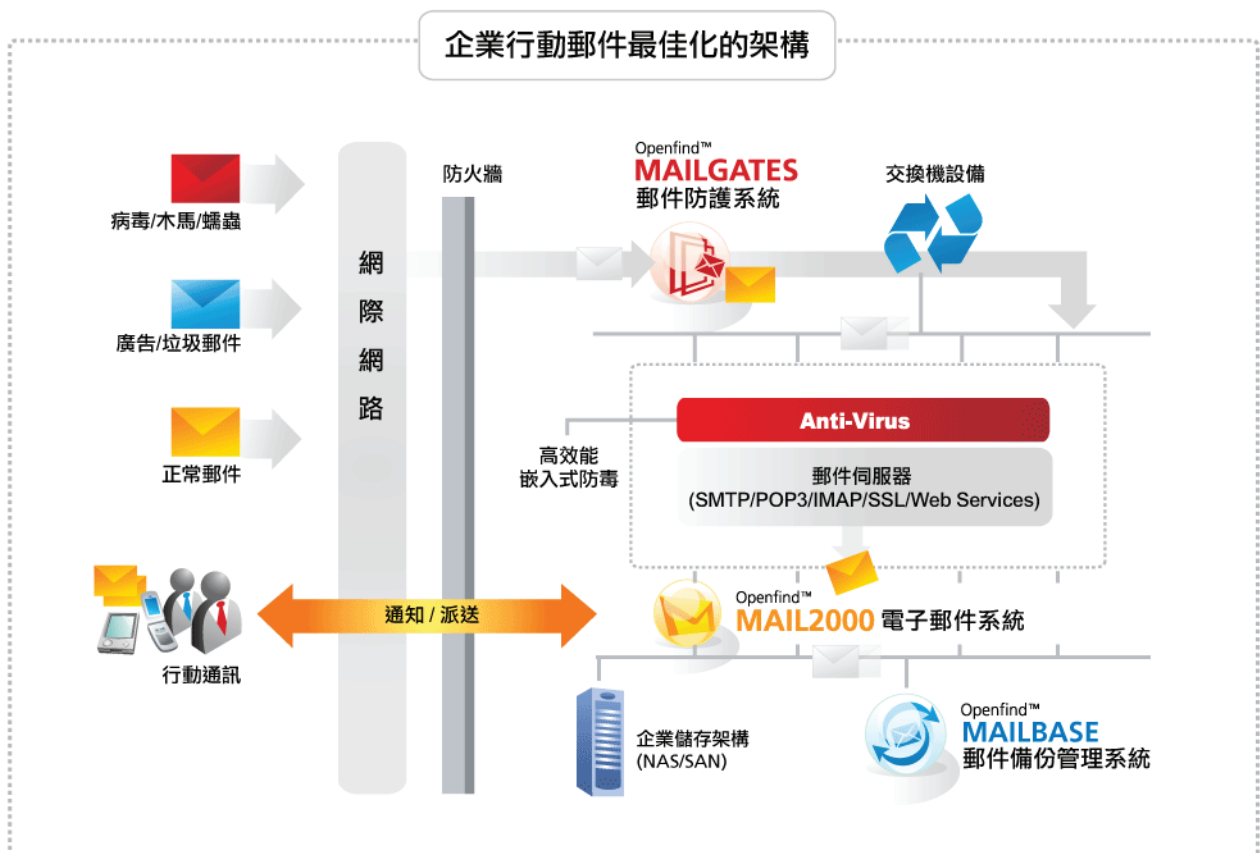

行動商務

Mail2000 符合最佳化的企業行動郵件架構，加值的 Mail2000 Mobile 模組服務，支援多種行動存取界面如 WAP、PDA、I-Mode、智慧手機等等，讓您在行動中不漏接任何重要商機，也不需再勞心支付額外的流量及服務費。

安全防護

具備外部圖片封鎖和反垃圾信設定，支援 SSL 加密連線及防止分散式阻絕服務攻擊，配合禁止 HTTP 連線 IP 等功能，有效提高系統安全性。並可隨時根據您的 IT 預算來擴充安全防護架構，像是導入嵌入式防毒服務、數位簽章 / 加密服務、以及 MailGates 郵件安全防護系統等等。

專業服務

Openfind 擁有多多年豐富的電子郵件系統整合架構規劃及專案開發經驗，可以提供企業最專業的技術支援、維護服務、教育訓練、以及相關的顧問諮詢服務。

高效穩定

精心打造新一代 Mail2000 系統底層與電信等級收發核心，單一伺服器可容納數萬帳號，大幅提升系統擴充性與穩定性，符合資訊爆炸時代中資料大量傳輸的迫切需求，有效提高電子郵件系統運作效能。

巨量儲存

加強信件匣儲存效能，單一信匣可容納上百 GB 的資料，輔以虛擬目錄檢視設計，讓您輕鬆管理巨量電子郵件。並可隨時根據 IT 階段性需求來導入 MailBase 郵件備份管理系統，徹底落實公司治理及資訊生命週期管理的歸檔要求。

客戶關係

Mail2000 的智慧型通訊錄設計，具備大容量資訊儲存、虛擬化階層目錄、經常聯絡通訊名單、通訊錄匯入 / 匯出等功能，讓您隨時保持與關鍵客戶溝通零距離，強化客戶關係管理。

聯絡電話 (02) 23697575 分機 888 業務部

詳細資訊請查閱 <http://www.openfind.com>