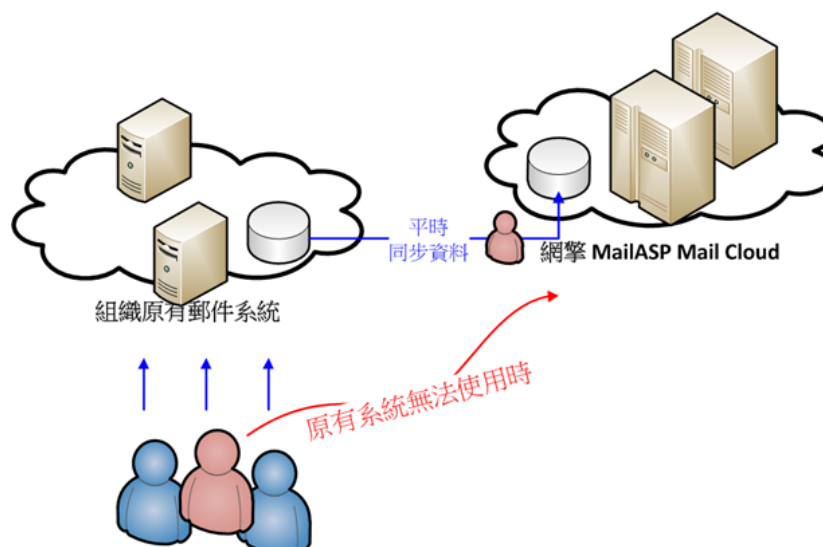

【MailGates 的紀錄追蹤示意圖】

第十六屆精品獎中，唯一獲獎的軟體產品

第十六屆唯一獲獎的軟體產品，同時也是國產搜尋引擎驕傲的 OES，在今年不但陸續支援了 PST/MSG 郵件檢索、簡繁互轉、模糊查詢等加強搜尋力度的功能，更領先同業發表了資

料檢測(Pattern search)模組，將企業內散落各處的個人機敏資料一一揪出，是企業在個資法施行細則尚未公佈前，最佳的個資盤點利器。

【OES 的資料檢測(Pattern Search)示意圖】

【Openfind MailCloud 雲端備援方案示意圖】

有鑑於 Outbound Spam 的問題日益嚴重，使用者可能因為中了病毒、木馬、或透過社交工程手法被竊取帳號密碼並成為殭屍電腦後，透過廣告信發送程式由內而外進行大量發信行為，導致 Mail Server 或 Anti-spam Gateway 造成 Queue 信的現象。Openfind 為此提供一支監控工具 - Outbound Spam Protection Tool，可主動針對內對外大量發信的使用者進行偵測、阻擋與留置，並發信通知管理者進行查看，以避免系統 Queue 信的情況發生；這隻工具，堪稱 Openfind 前線工程師們，對 Mail2000 和 MailGates 客戶們最溫馨的郵件安全保護。