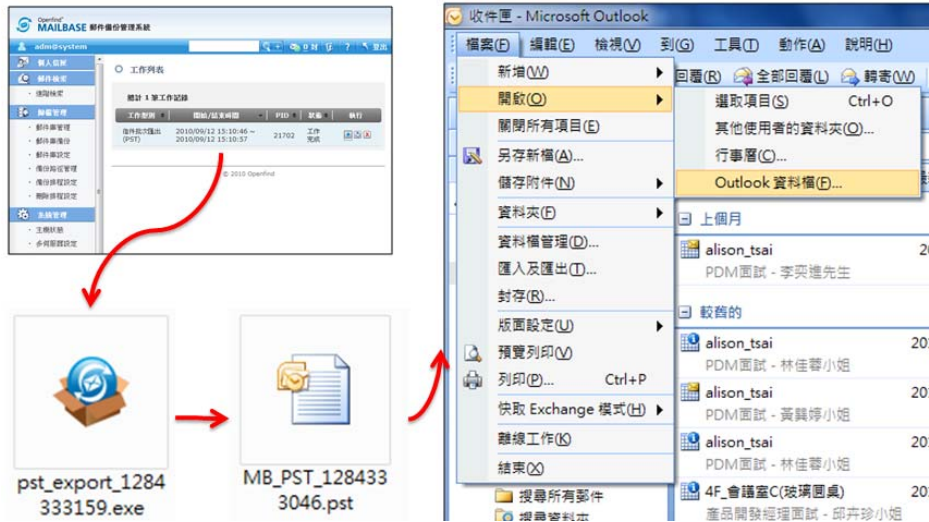

勘、稽核的最佳選擇。

【MailBase 的 PST 批次匯出示意圖】

榮獲國內政府、服務、資服業票選心目中第一品牌殊榮

經國內知名媒體 Digitimes 2010 資安產品滿意度調查，榮獲政府、服務、資服業票選郵件防護第一品牌的 MailGates 郵件防護系統，除了具有全球每月超過 30 億封樣本分析的雙雲端防護引擎，更以嶄新的思維推出紀錄追蹤和動態統計資訊功能，為一向只強調過濾效果的反垃圾郵件市場注入了新活力。搭配內對外的信件連線資訊控管，MailGates 正逐漸從單純的反垃圾郵件產品，演化為能分析郵件行為、動向，並結合郵件稽核和加密的全方位郵件防護開道系統，明年好戲可期。