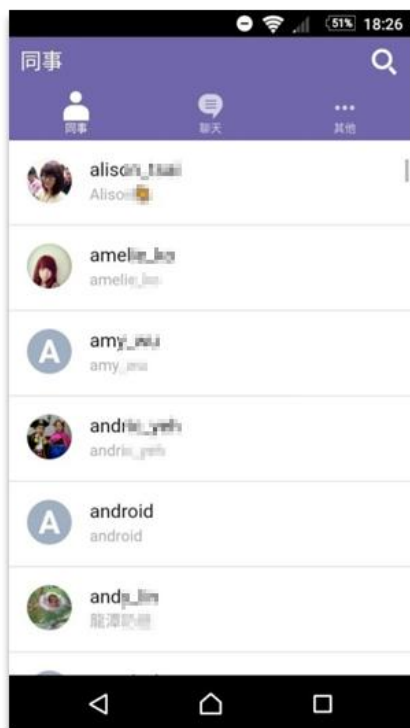

提供兩組可愛的 Openfind 郵件寶寶 貼圖 😊

MailCloud Messenger 很直覺！

轉傳訊息可利用 **拖拉** 的方式
上傳檔案也可使用 **拖拉**

上述功能，您也可以在這邊使用...

*拖拉功能除外

手機 APP
iOS
Android

桌機版
Windows
Mac

快速對話視窗
Mail2000
MailCloud

實際畫面參考

Web 畫面 /
桌機畫面

桌面通知

結合Mail2000 畫面，
可SSO或利用右下方快速對話視窗

實際畫面參考

同事列表

聊天室

檔案傳輸

智慧篩選

Mail2000 整合運用

點選寄件人或通訊錄右方的小 icon，即可開啟右下角的快速對話視窗
即時和寄件人討論信件內容

The screenshot illustrates the integration of Mail2000 with MailCloud Messenger. It shows an email interface with a contact list on the left and a chat window on the right.