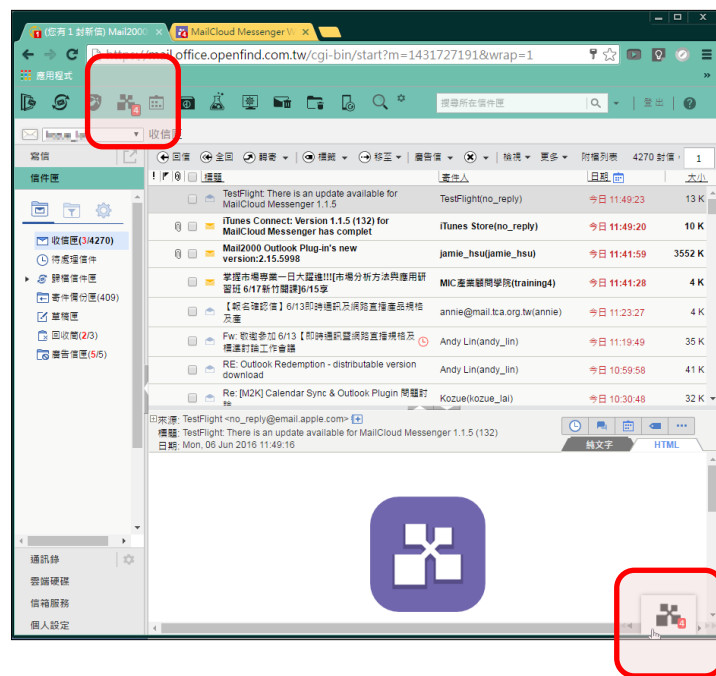

多選

選項

請輸入選項描述，並按 enter 新增

截止時間

1 小時 3 小時 1 天 自訂

取消 預覽

投票結果一目了然 ↑

MailCloud Messenger 貼圖趣！

提供兩組可愛的 Openfind 郵件寶寶 貼圖 😊

MailCloud Messenger 很直覺！

轉傳訊息可利用 **拖拉** 的方式
上傳檔案也可使用 **拖拉**

上述功能，您也可以在這邊使用...

*拖拉功能除外

手機 APP
iOS
Android

桌機版
Windows
Mac

快速對話視窗
Mail2000
MailCloud

實際畫面參考

Web 畫面 /
桌機畫面

桌面通知

結合Mail2000 畫面，
可SSO或利用右下方快速對話視窗

實際畫面參考

同事列表

聊天室

檔案傳輸

智慧篩選

Mail2000 整合運用

點選寄件人或通訊錄右方的小 icon，即可開啟右下角的快速對話視窗
即時和寄件人討論信件內容

The screenshot illustrates the integration of Mail2000 with MailCloud Messenger. It shows an email interface with a contact list on the left and a chat window on the right.