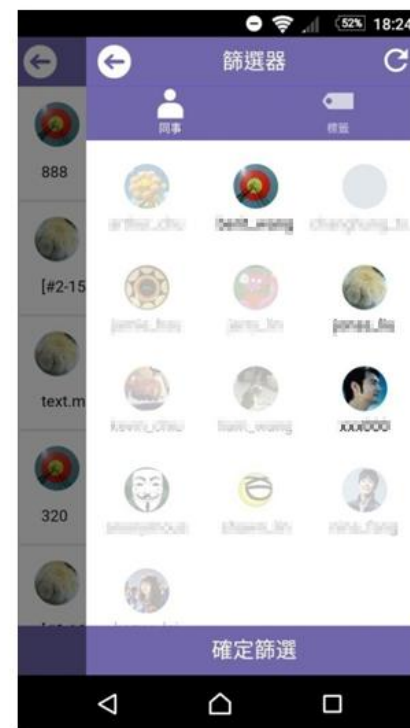

提供兩組可愛的 Openfind 郵件寶寶 貼圖 😊

MailCloud Messenger 很直覺！

轉傳訊息可利用 **拖拉** 的方式
上傳檔案也可使用 **拖拉**

上述功能，您也可以在這邊使用...

*拖拉功能除外

手機 APP
iOS
Android

桌機版
Windows
Mac

快速對話視窗
Mail2000
MailCloud

實際畫面參考

Web 畫面 /
桌機畫面

桌面通知

結合Mail2000 畫面，
可SSO或利用右下方快速對話視窗

實際畫面參考

同事列表

聊天室

檔案傳輸

智慧篩選

Mail2000 整合運用

點選寄件人或通訊錄右方的小 icon，即可開啟右下角的快速對話視窗
即時和寄件人討論信件內容

The screenshot illustrates the integration of Mail2000 with MailCloud Messenger. It shows an email interface with a contact list on the left and a chat window on the right.