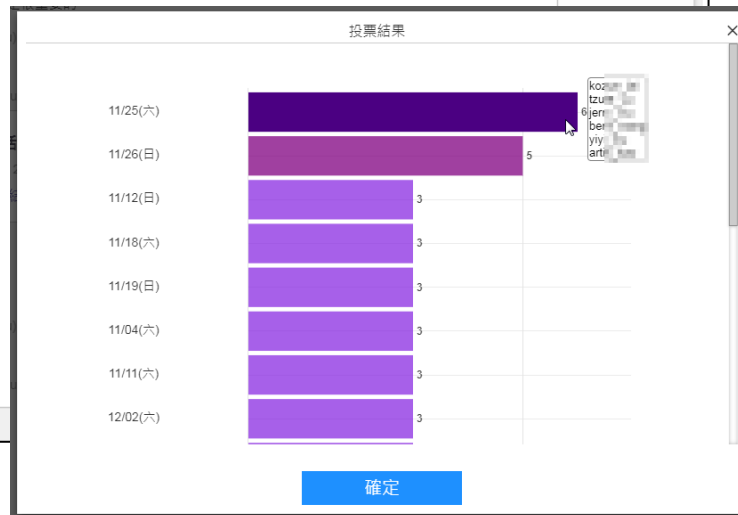

MailCloud Messenger 搜尋快！

先搜尋 🔍

再點選 🖱️

**關鍵字搜尋 一秒到位
前後脈絡立即現行!**

MailCloud Messenger 有寶庫！

聊天記錄再多也不用擔心，點開寶庫立刻找到傳過的 圖片、檔案、連結

MailCloud Messenger 彈性高！

The screenshot displays the MailCloud Messenger interface. On the left is a sidebar with a contact list including 'kozt', '聊天室 (45)', and '同事 (278)'. The main area shows a chat room titled '新•大亂鬥 (20)'. A context menu is open over the chat, listing options: '管理員: steven', '關閉通知', '關閉已讀/未讀', '匯出聊天室訊息', '隱藏聊天室', and '退出聊天室'. A yellow dashed box highlights the menu area. On the right, there are several article cards, including one about 'icon 圖示免費下載' and another about 'Flaticon, the largest database of free...'. A black callout box with white text is overlaid on the bottom right of the chat area.

- 暫時不想被打擾? > 關閉通知
- 不想看到聊天室? > 隱藏聊天室
- 自行備份聊天訊息 > 匯出聊天室訊息

MailCloud Messenger 溝通妙！

直接於群組內建立投票
項目決策、部門活動一起搞定！

tzute

下個月部門活動爬山，應該會是半天得形式。大家比較想什麼時候去？

截止時間: 12/31 23:59
(可以選多個選項喔！)

- 11/04(六)
- 11/05(日)
- 11/11(六)
- 11/12(日)
- 12/30(六)
- 12/31(日)

+

確定

查看結果

重要, 投票

建立投票

問題 *

在此輸入訊息，使用 Shift+Enter 換行

答題形式

多選

選項

請輸入選項描述，並按 enter 新增

截止時間

1 小時 3 小時 1 天 自訂

取消 預覽

投票結果一目了然 ↑

MailCloud Messenger 貼圖趣！