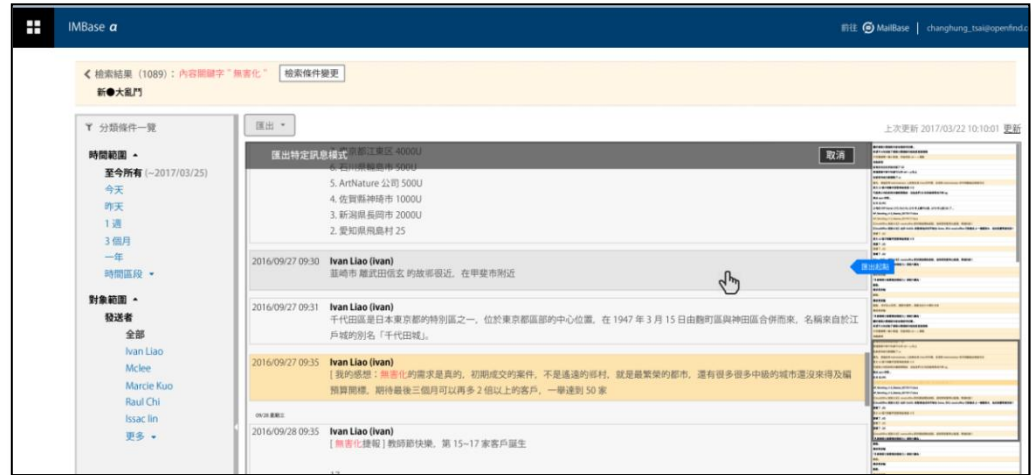

幫助客戶在 對的時間
以 對的方式
使用 適當的溝通工具 !

收發 Email 的同時
可利用快速對話視窗
討論信件內容

在外出差時
可利用 APP
零時差同步資訊

需要更深入討論及篩選功能時
可從 Webmail 介面
SSO 至 MM Web 使用

其他整合

- MailBase - 訊息備份功能 !
 - 可備份 MailCloud Messenger 訊息、檔案
 - 可依時間匯出訊息及檔案
 - 支援全文檢索