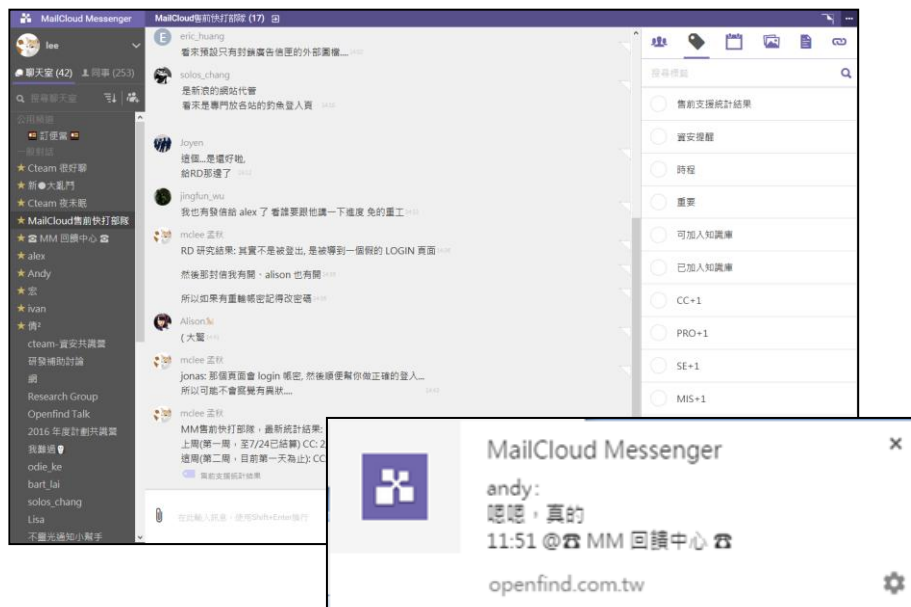

多選

選項

請輸入選項描述，並按 enter 新增

截止時間

1 小時 3 小時 1 天 自訂

取消 預覽

投票結果一目了然 ↑

MailCloud Messenger 貼圖趣！

提供兩組可愛的 Openfind 郵件寶寶 貼圖 😊

MailCloud Messenger 很直覺！

轉傳訊息可利用 **拖拉** 的方式
上傳檔案也可使用 **拖拉**

上述功能，您也可以在這邊使用...

*拖拉功能除外

手機 APP
iOS
Android

桌機版
Windows
Mac

快速對話視窗
Mail2000
MailCloud

實際畫面參考

Web 畫面 /
桌機畫面

桌面通知

結合Mail2000 畫面，
可SSO或利用右下方快速對話視窗

實際畫面參考

同事列表

聊天室

檔案傳輸

智慧篩選

Mail2000 整合運用

點選寄件人或通訊錄右方的小 icon，即可開啟右下角的快速對話視窗
即時和寄件人討論信件內容

The screenshot illustrates the integration of Mail2000 with MailCloud Messenger. It shows an email interface with a contact list on the left and a chat window on the right.