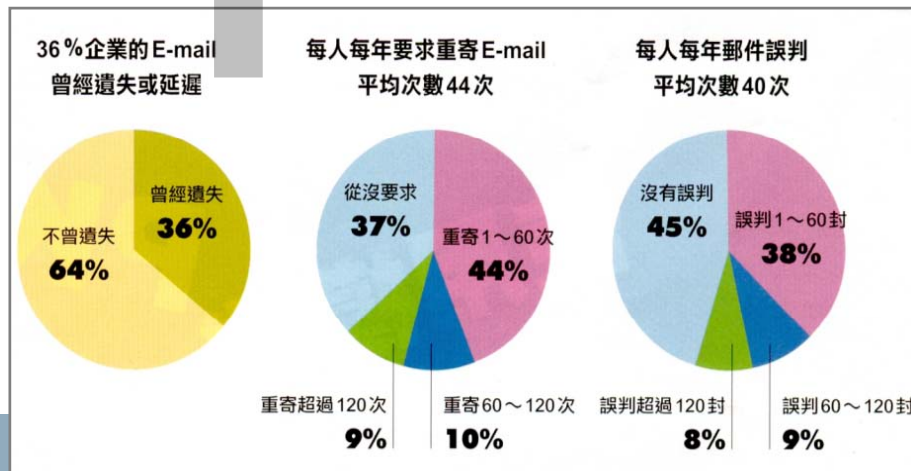

開啟郵件安全稽核元年

- ILP (Information Leak Prevention) 引爆郵件稽核商機
- ILM (Information Life-cycle Management) 突顯郵件長期歸檔的效能差異
- Email encryption 為新一波防止資訊外洩的新興市場
- 展望2008年，Openfind 提供超越市場期待的郵件稽核與歸檔管理解決方案

法規、安全性及稽核管理仍是企業重視項目