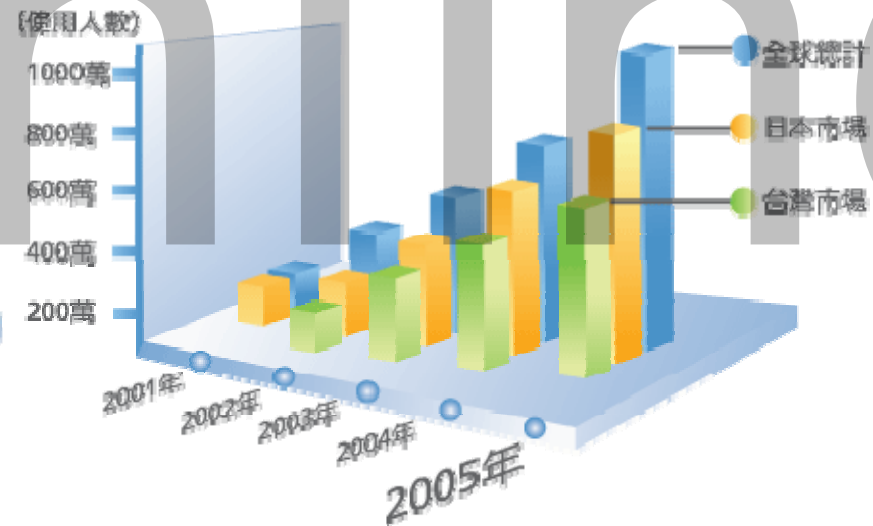

Openfind™
INFOGATES 資訊搜尋系統