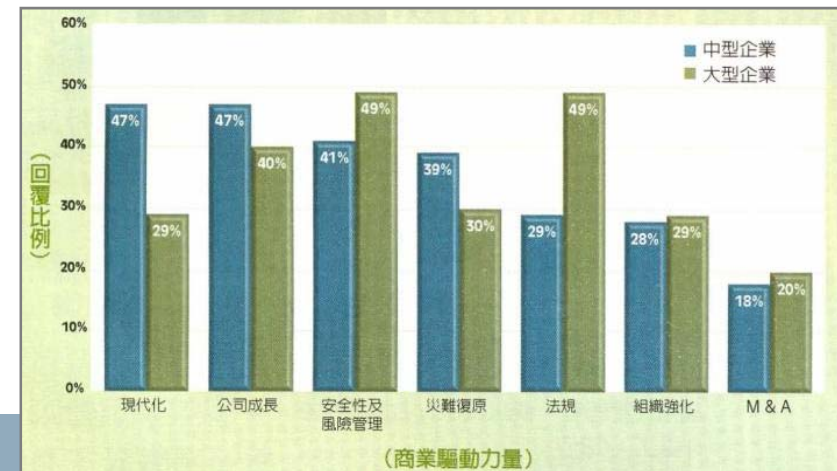

開啟郵件安全稽核元年

- ILP (Information Leak Prevention) 引爆郵件稽核商機
- ILM (Information Life-cycle Management) 突顯郵件長期歸檔的效能差異
- Email encryption 為新一波防止資訊外洩的新興市場
- 展望2008年，Openfind 提供超越市場期待的郵件稽核與歸檔管理解決方案

法規、安全性及稽核管理仍是企業重視項目