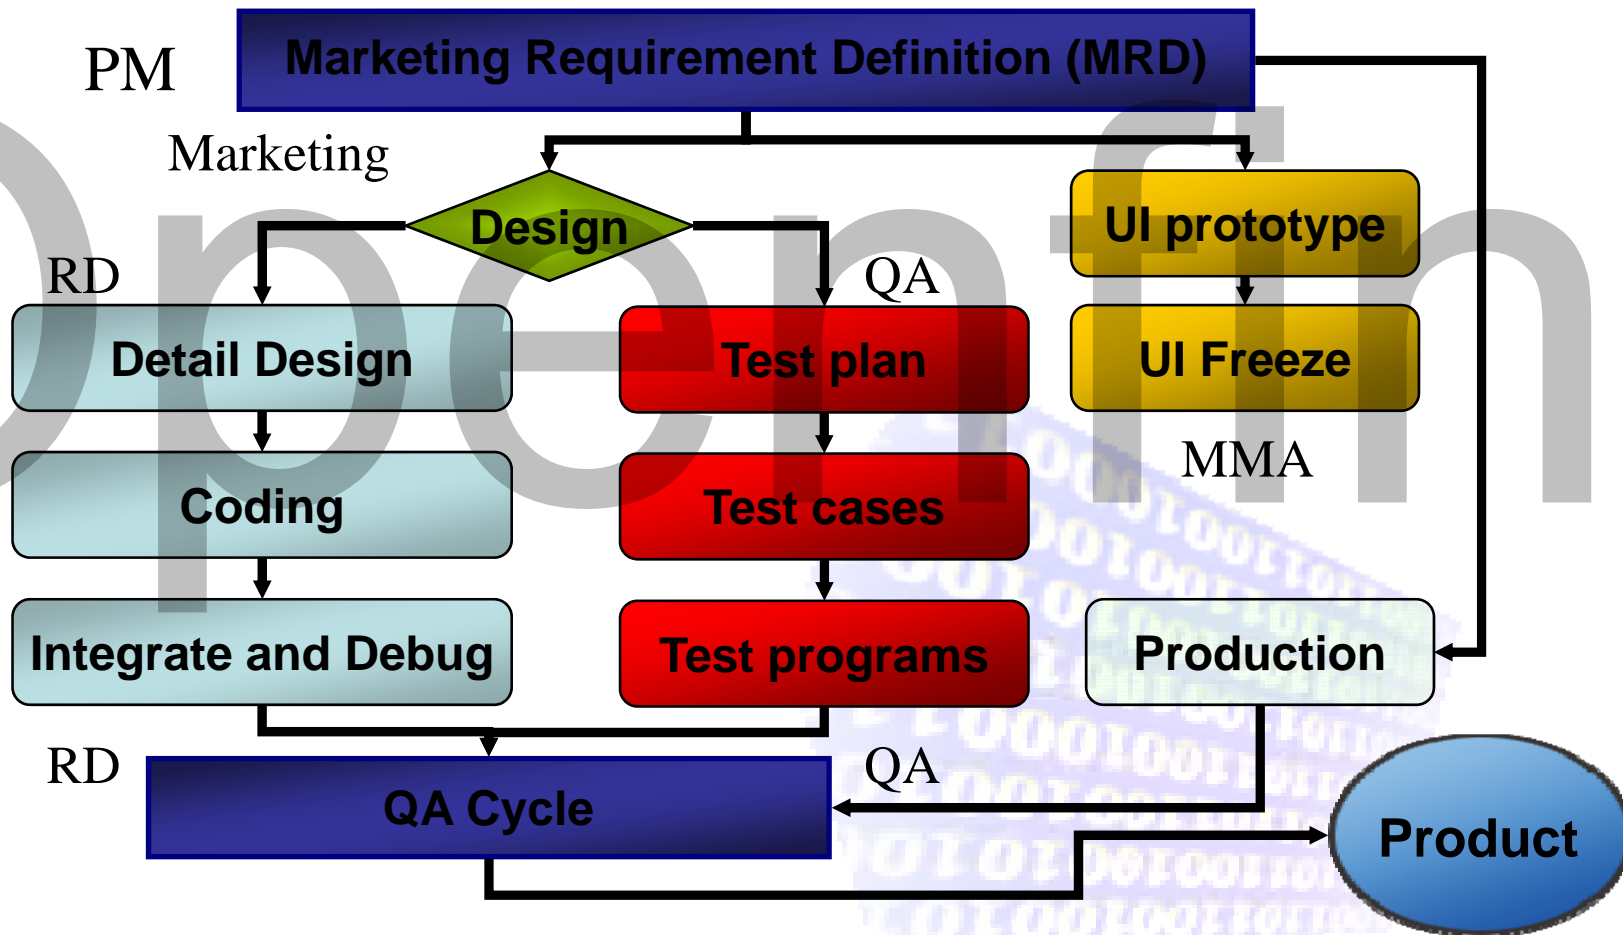

免費體驗快遞郵 100 則
效益一、郵件主動來找您,不必時時刻刻檢查新信
效益二、可收看郵件附檔,支援多種附檔格式

2008 年
IT Best Choice
企業資訊精品獎

MailASP全站每日病毒/垃圾信統計

信件總量:	308,450 封
病毒信件總量:	1%
正常信件總量:	22%
垃圾信件總量:	77%

2004 - 導入產品開發流程

2004 – Mail2000 3.5 管理介面

The screenshot displays the Mail2000 Administrator interface. At the top, there are navigation tabs: 網域管理, 帳號管理, 系統設定, 系統即時資訊, 收發信程式管理, 附加功能管理, 郵件防毒, 群組管理, and 系統資訊. The main content area is titled "Mail2000 Administrator" and "一般帳號管理 > 使用者列表". It includes a search bar with "查詢帳號:" and a dropdown menu set to "依使用者ID". There are buttons for "完全比對" and "確定". Below the search bar, it shows "數量: 1" and "頁數: 1/1". A table lists user information with columns: 收件者, 副本, 密送, 刪除, 使用者ID, 姓名, 性別, 住址, 生日, 等級, 信箱容量(K), 剩餘容量(K), and 最後登入時間. The table contains one entry for user ID "adm" with gender "女" and last login time "06/03/17:46". At the bottom of the table, there is a checkbox and the text "選擇本頁所有使用者". The footer contains the copyright notice: "Copyright ©2005 Openfind Information Technology, Inc. All rights reserved. 版權所有 網宇資訊軟體股份有限公司".

2005 – 更換企業識別系統

Openfind™

Software Engineered for Growth

- 建立充滿活力且觀念創新 (Fresh Thinking) 的形象
- Logo 選擇以純文字的表現，符合國際設計的趨勢
- 微傾的黑體字在嚴謹外添加律動與活潑的感受
- 在 fi 之間加上旗幟飄揚的變化，以增加速度感
- Slogan 以客戶為訴求，強調以軟體公司的角度幫助客戶解決成長過程中衍生的各項問題。