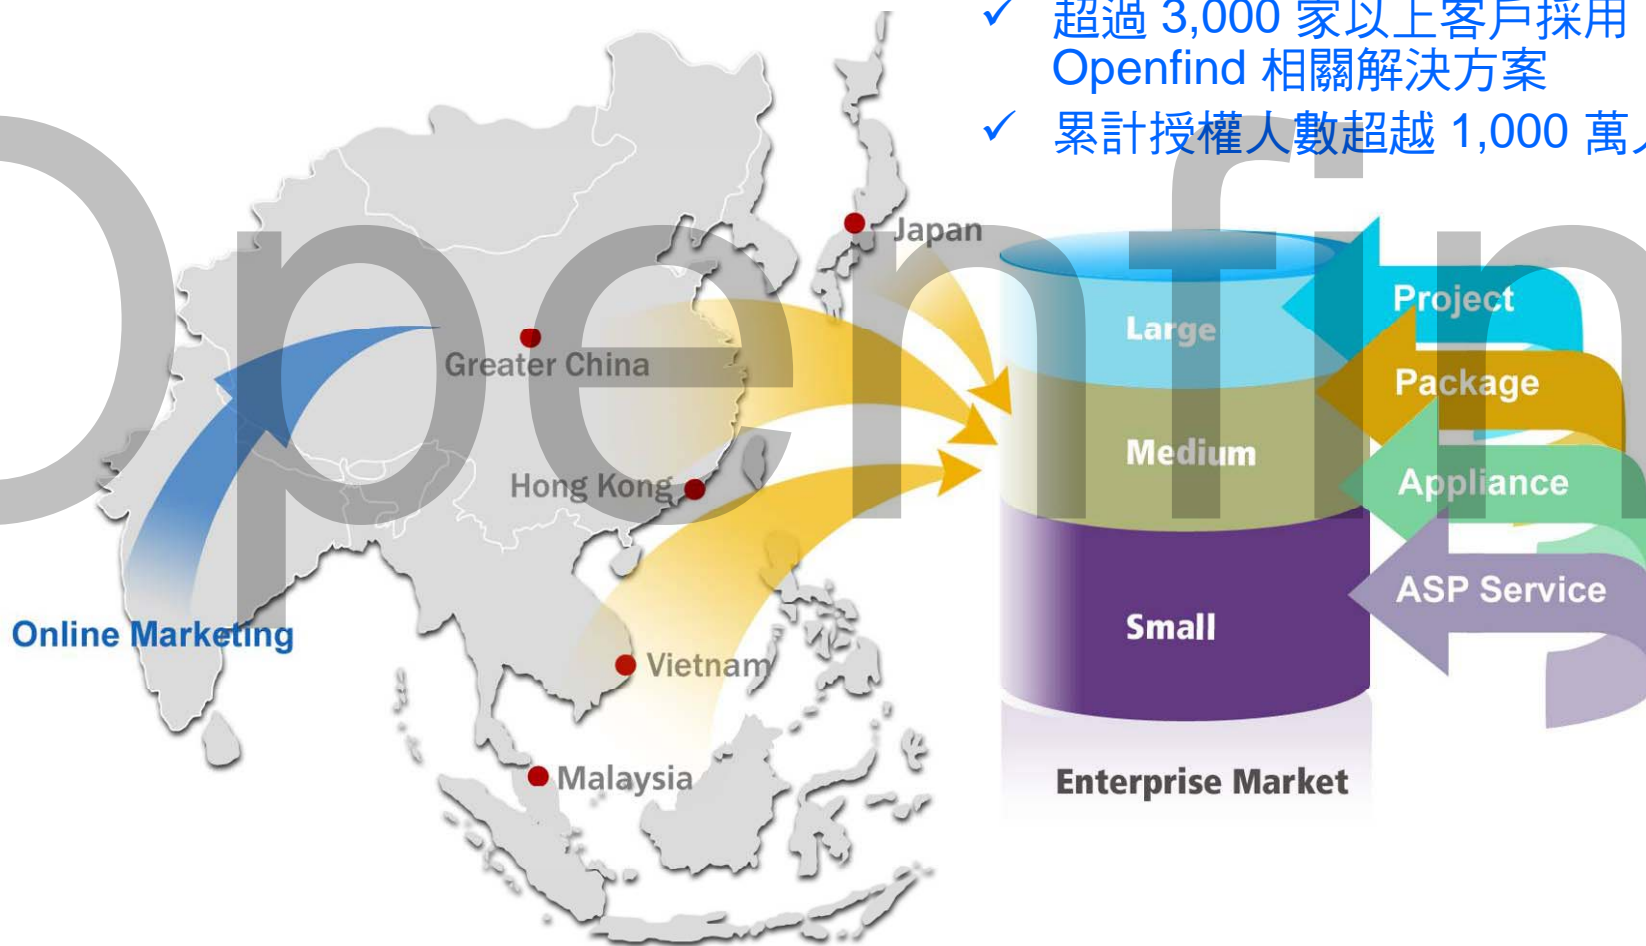

主機：

記住帳號密碼 記住帳號

[PDA版介面](#) | [登入說明](#) | [連線測速中心](#)

歡迎使用！客服

線上諮詢 <說明>

線上客服
Offline

服務據點與市場策略

- ✓ 超過 3,000 家以上客戶採用 Openfind 相關解決方案
- ✓ 累計授權人數超越 1,000 萬人