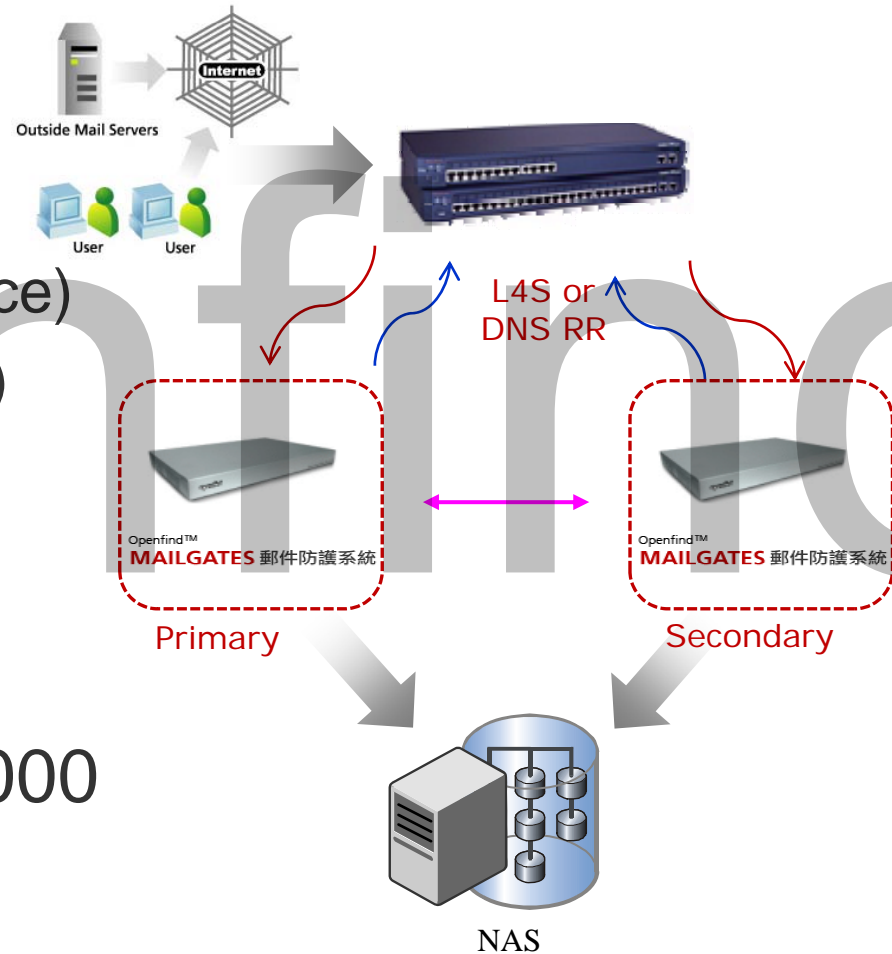

MailGates 2.8 ZIP 隨選加密

MailGates 2.9 Multi-MG /MG-Lite

- 多主機防護管理架構
 - 支援 DAS and NAS 架構
 - 達到信件分流 (Load Balance)
 - 高可用性 (High Availability)
 - 透過 Web 介面自動同步
 - 通知信
 - 記錄檔
 - 設定檔
- MailGates Lite for Mail2000