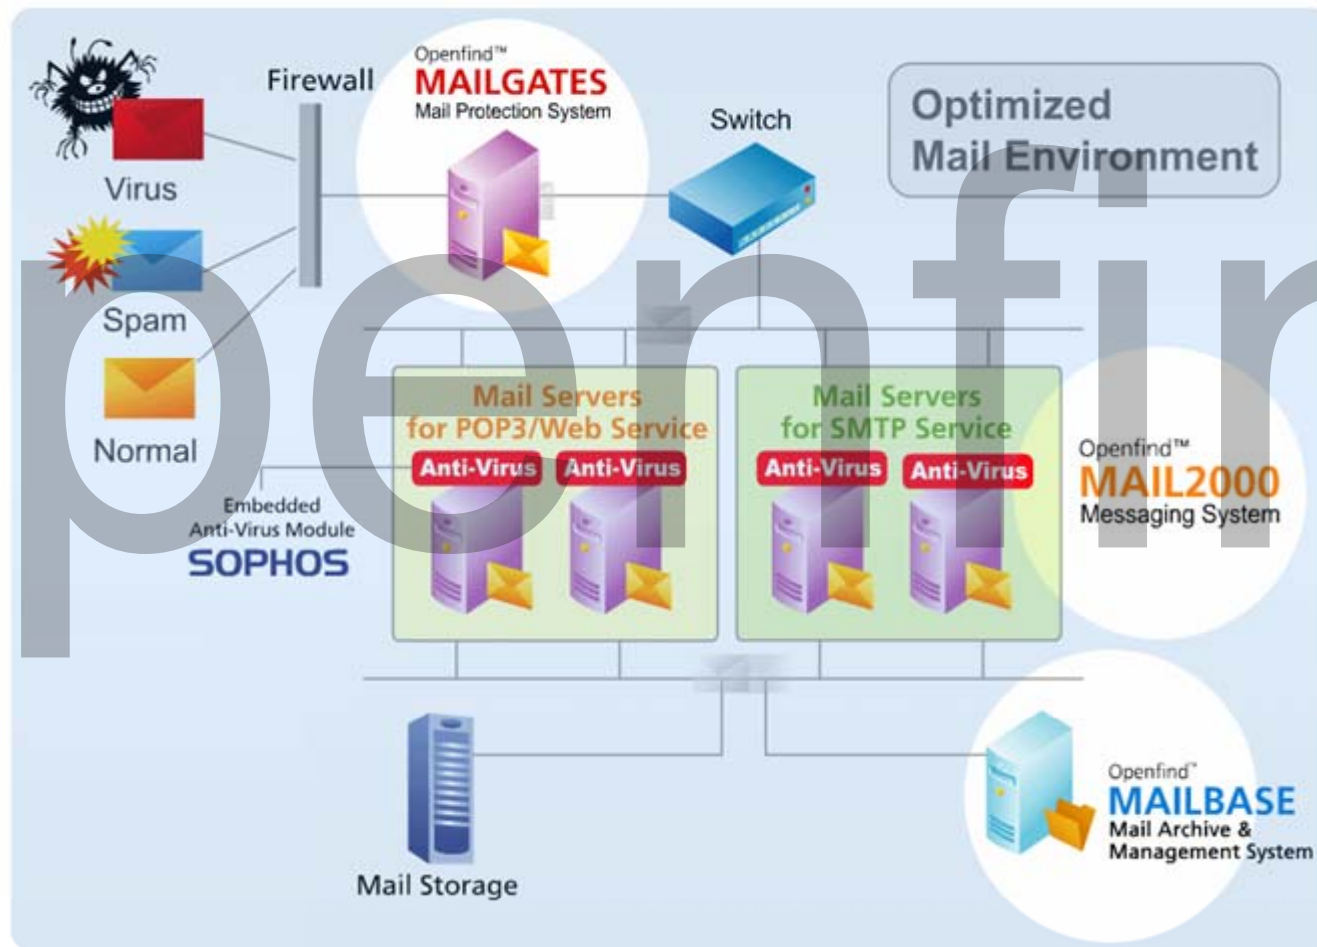

- 1999 ~ 2001 Mail2000 學步期
- 2002 ~ 2004 Mail2000 起飛期
- 2005 ~ 2007 Mail2000 茁壯期
- 2008 ~ Mail2000 蛻變期

Mail2000 讓您暢郵天下

Mail2000 未來發展

- 無縫隙搜尋，歸檔分類新體驗
 - 管理者不再懼怕郵件管理問題
 - 兼顧便利性與安全性的郵件加密
 - 郵件閱讀狀態確認，郵件流向追蹤
 - 整合企業訊息管理平台
- 更多意想不到的電子郵件新體驗，都在 Mail2000

全方位訊息安全解決方案

Openfind Messaging Appliance

Openfind™
Mail2000 Appliance

Mail2000

M2K4510

M2K4520

M2K4530

Openfind™
MAILGATES Appliance