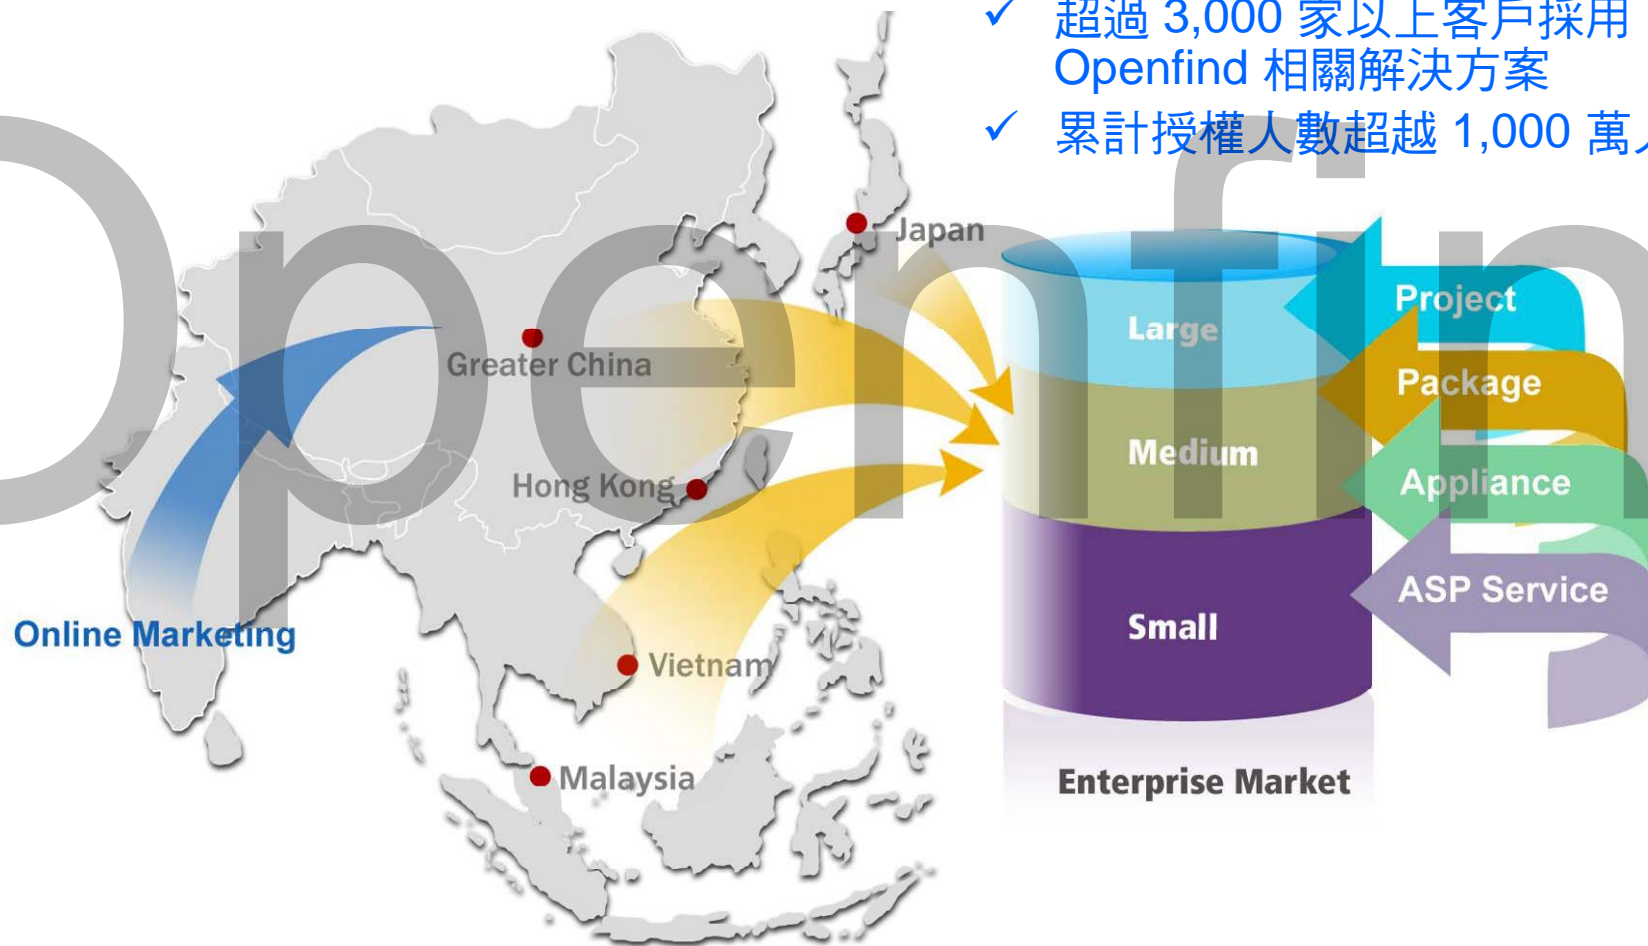

服務據點與市場策略

- ✓ 超過 3,000 家以上客戶採用 Openfind 相關解決方案
- ✓ 累計授權人數超越 1,000 萬人